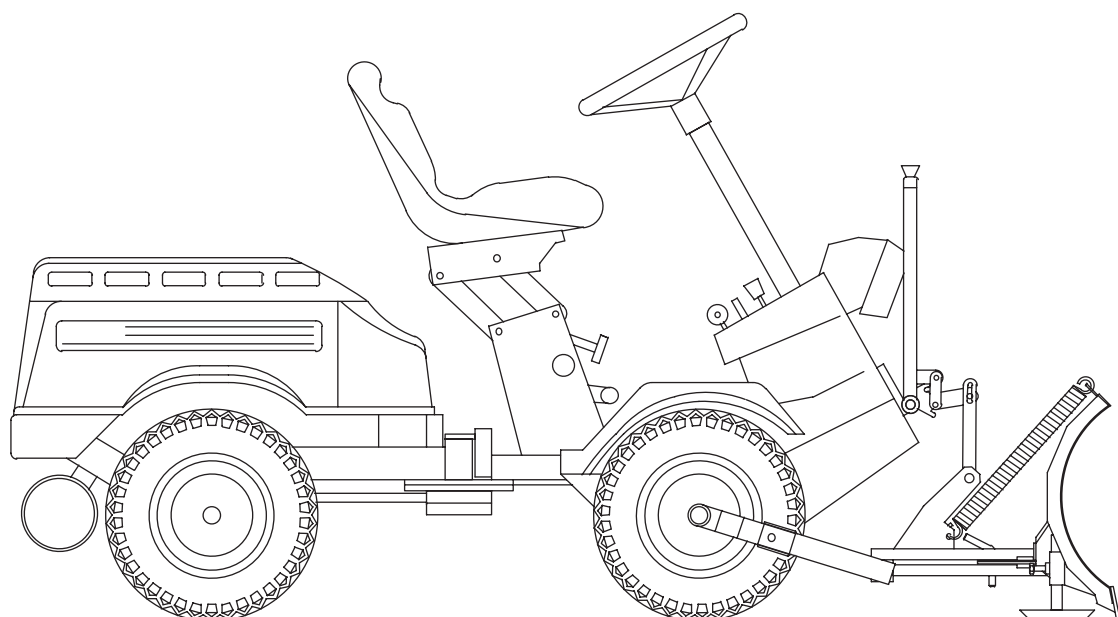

**Instruktion
Käyttöohjeet
Bedienungsanleitung
Instructions**

**GUMMISKRAPSKÄR FÖR SNÖBLAD
KUMITERÄ LUMIAURAAAN
GUMMILEISTE FÜR SCHNEERÄUMSCHILD
RUBBER SCRAPER BAR FOR SNOW BLADE**

MADE IN FINLAND BY KOVA